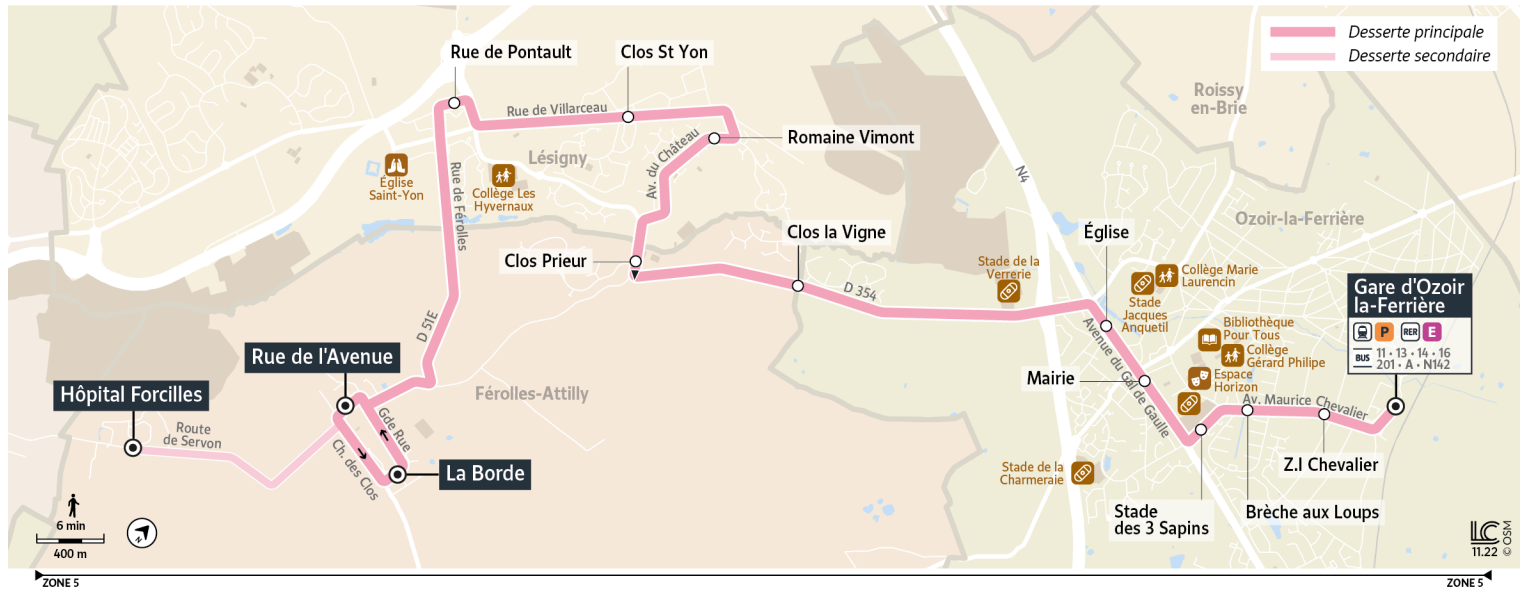

200

Direction : Gare d'Ozoir-la-Ferrière

Horaires valables à partir du 1er janvier 2023

		Du lundi au vendredi																
FÉROLLES-ATTILLY	Hôpital Forcilles						9:53	11:20	12:47	14:18	15:47	17:25						
	Rue de L'Avenue	6:00	6:30	7:00	7:25	7:55	En transport à la demande, d'autres arrêts sont desservis sur Féroilles et Lésigny (voir cartographie). Les horaires vous seront communiqués à la réservation.											
	La Borde	6:01	6:31	7:02	7:26	7:57												
LÉSIGNY	Rue de Pontault	6:06	6:38	7:08	7:33	8:03												
	Clos St Yon	6:08	6:40	7:10	7:35	8:06												
	Romaine Vimont	6:10	6:42	7:12	7:37	8:07												
FÉROLLES-ATTILLY	Clos Prieur	6:13	6:44	7:14	7:39	8:10							10:14	11:41	13:08	14:39	16:08	17:46
OZOIR-LA-FERRIÈRE	Clos la Vigne	6:15	6:46	7:16	7:43	8:12							10:16	11:43	13:10	14:41	16:10	17:48
	Église	6:19	6:50	7:20	7:49	8:21							10:20	11:47	13:14	14:45	16:14	17:52
	Mairie	6:20	6:51	7:21	7:50	8:22							10:21	11:48	13:15	14:46	16:15	17:53
	Stade des 3 Sapins	6:21	6:52	7:23	7:52	8:24							10:23	11:50	13:17	14:48	16:17	17:55
	Brèche aux Loups	6:22	6:53	7:24	7:53	8:25	10:24	11:51	13:18	14:49	16:18	17:56						
	ZI Chevalier	6:23	6:54	7:25	7:54	8:26	10:25	11:52	13:19	14:50	16:19	17:57						
	Gare d'Ozoir-la-Ferrière	6:25	6:56	7:27	7:56	8:27	10:26	11:53	13:20	14:51	16:20	17:58						

Transport à la demande en réservation uniquement. Horaires donnés à titre indicatif.
Plus d'information sur tad.idfmobilites.fr, l'**appli TAD** ou au **09 70 80 96 63** (du lundi au vendredi, de 9h à 18h).

i Bon à savoir

- → Pas de service les samedis, dimanches et jours fériés.
- → Ces horaires sont donnés à titre indicatif et sont soumis aux aléas de circulation.