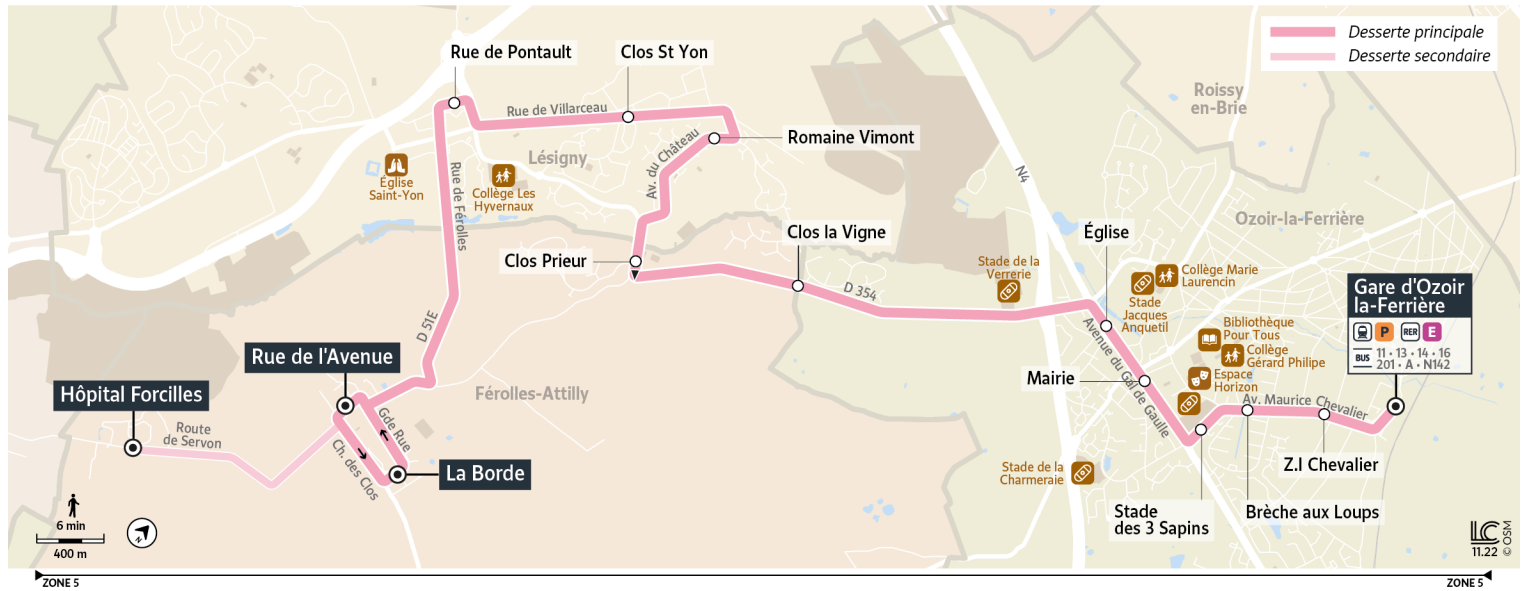

200

Direction : FÉROLLES-ATTILLY - La Borde

Horaires valables à partir du 1er janvier 2023

		Du lundi au vendredi										
OZOIR-LA-FERRIÈRE	Gare d'Ozoir-la-Ferrière	9:02	10:33	12:03	13:33	15:03	16:33	17:30	18:00	18:30	19:00	19:30
	ZI Chevalier	9:03	10:34	12:04	13:34	15:04	16:34	17:31	18:02	18:31	19:02	19:31
	Brèche aux Loups	9:04	10:35	12:05	13:35	15:05	16:35	17:32	18:03	18:32	19:03	19:32
	Stade des 3 Sapins	9:05	10:36	12:06	13:36	15:06	16:36	17:33	18:04	18:33	19:04	19:33
	Mairie	9:07	10:38	12:08	13:38	15:08	16:38	17:35	18:05	18:35	19:05	19:34
	Église	9:08	10:39	12:09	13:39	15:09	16:39	17:36	18:06	18:36	19:06	19:35
	Clos la Vigne	9:12	10:43	12:13	13:43	15:13	16:43	17:40	18:09	18:39	19:09	19:39
FÉROLLES-ATTILLY	Clos Prieur	9:14	10:45	12:15	13:45	15:15	16:45	17:42	18:11	18:41	19:11	19:41
LÉSIGNY	Romaine Vimont	En transport à la demande, d'autres arrêts sont desservis sur Férolles et Lésigny (voir cartographie). Les horaires vous seront communiqués à la réservation.					17:45	18:13	18:44	19:13	19:43	
	Clos St Yon						17:47	18:15	18:46	19:15	19:45	
	Rue de Pontault						17:49	18:18	18:49	19:18	19:48	
FÉROLLES-ATTILLY	Rue de L'Avenue						17:54	18:23	18:54	19:23	19:53	
	La Borde						17:56	18:25	18:56	19:25	19:55	
	Hôpital Forcilles						9:34	11:05	12:35	14:05	15:35	17:05