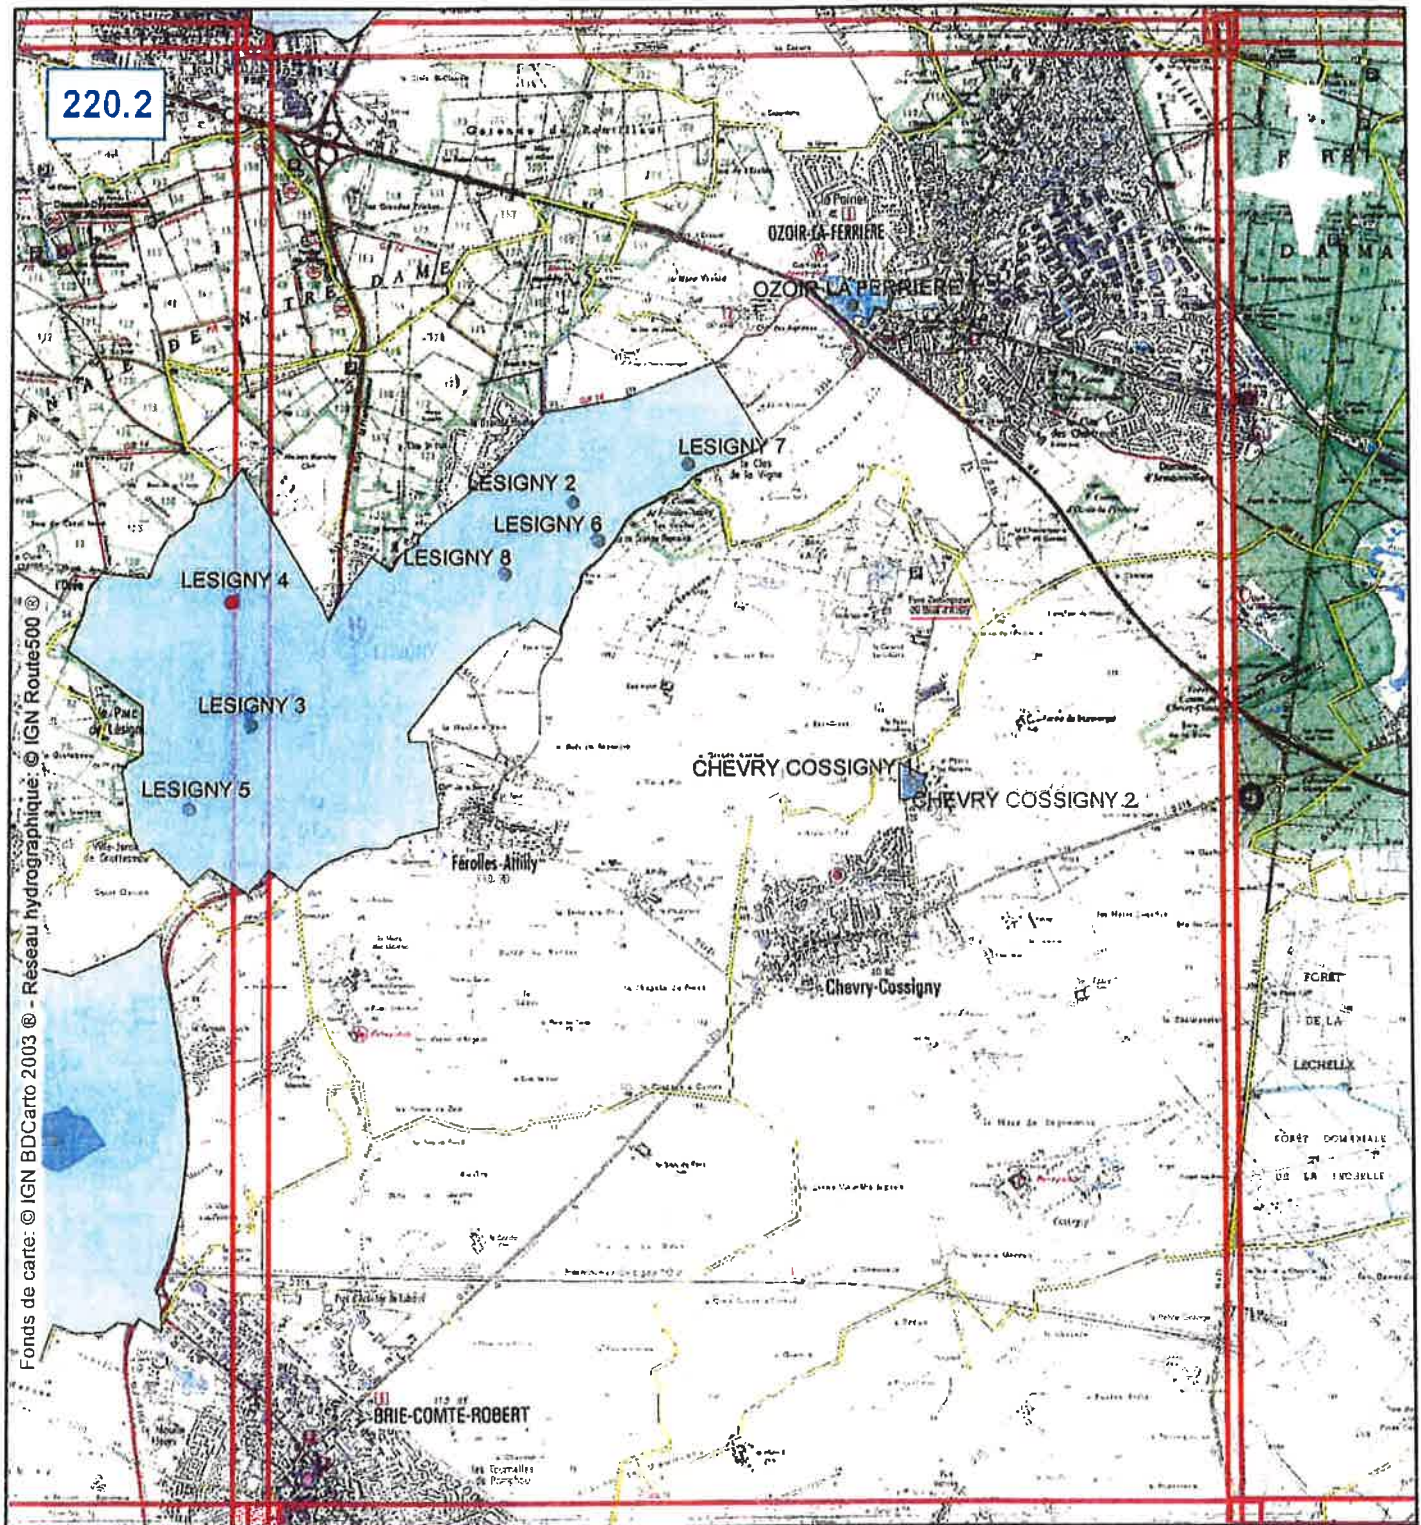

# Localisation des captages d'eau destinée à la consommation humaine

## Ressource en eau potable

- captage\_AEP
- captage\_ABA
- PPI\_77
- PPR\_77
- PPE\_77
- Limites communales
- 8eme\_de\_carte

NOM DU CAPTAGE	CODE BRGM	X LII	Y LII	Z	DUP
CHEVRY COSSIGNY 1	02202X0007	624292	2415186	104	AB
CHEVRY COSSIGNY 2	02202X0107	624352	2415146	103	AB
LESIGNY 6	02202X0093	622171	2416827	95	AB
LESIGNY 7	02202X0095	622781	2417347	97	AB
LESIGNY 8	02202X0025	621531	2416602	87	AB
LESIGNY 2	02202X0020	621991	2417087	99	AB
OZOIR LA FERRIERE 1	02202X0019	623912	2418408	98	AB
REAU 1	02202X0004	622201	2414006	100	AB